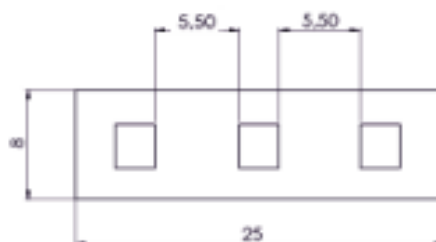

Nazwa: Taśma LED Premium **A+** **IP20** **III** **CE**
Typ: FLS LED Premium 2835 120LED/m

Dane techniczne:

-napięcie zasilania:	12V DC
-moc źródła światła:	9,6W/m (120 diod/m)
-maksymalna temperatura otoczenia:	40°C
-klasa ochronności:	III
-stopień ochrony:	IP-20
-wymiary(szerokość/grubosć) :	8x1,2mm
-kąt świecenia:	120°
-barwa światła:	biały ciepły, biały zimny,neutralny
-dopuszczony do montażu na powierzchniach palnych:	TAK
-strumień świetlny:	500 Lm/m
-wskaźnik oddawania barw CRI:	>80
-możliwość cięcia:	co 25mm
-długość rolki:	5m, 50m

Opis i zastosowanie:

Pasek giętki LED mocowany jest do powierzchni montażowej przy pomocy taśmy klejącej. Stosowany jako oświetlenie ozdobne podświetlenie stopni schodów, cokołów czy całych półek szklanych.